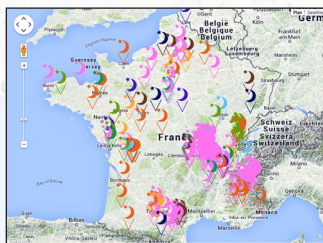

### - Référencement et cartographie des extinctions nocturnes de l'éclairage public pratiquées par les communes en France -

La plateforme NuitFrance, <http://www.nuitfrance.fr>, continue de se déployer ! Comportant une boîte à outils des actions, elle recense notamment les extinctions nocturnes pratiquées par les communes.

Désormais, sur NuitFrance, une rubrique est dédiée aux extinctions nocturnes de l'éclairage public pratiquées par les communes :

<http://www.nuitfrance.fr/?page=extinctions>

Les communes sont **géolocalisées sur une carte dynamique GoogleMap** ou consultable sous forme de **liste**. Plusieurs critères permettent de décrire chaque extinction recensée : horaire d'extinction, horaire de réallumage, étendue spatiale, temporalité! Des **statistiques** permettent de prendre du recul sur le pool de communes recensées.