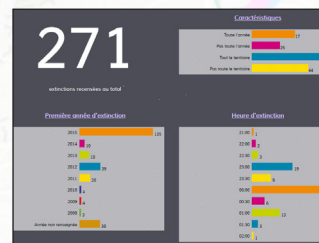

[Accéder aux statistiques](#)

Chacun peut participer à ce recensement en faisant connaître des communes pratiquant l'extinction qui ne sont pas encore référencées sur NuitFrance. => [Je participe](#)

Pour rappel, NuitFrance est une plateforme d'information et de partage de connaissances dédiée à la biodiversité nocturne, la nuit et ses pollutions (lumineuse, sonore) développée à l'initiative de Romain Sordello*. NuitFrance comprend notamment une base de publications, une galerie de photo «open source» ou encore un agenda des manifestations.

***Romain Sordello** est ingénieur expert dans le domaine de la biodiversité et la thématique de la nuit fait partie de ses spécialisations. C'est en alliant ses connaissances scientifiques à ses compétences en graphisme et développement web qu'il a créé et qu'il administre NuitFrance. *Site internet* : <http://www.romain-sordello.fr>